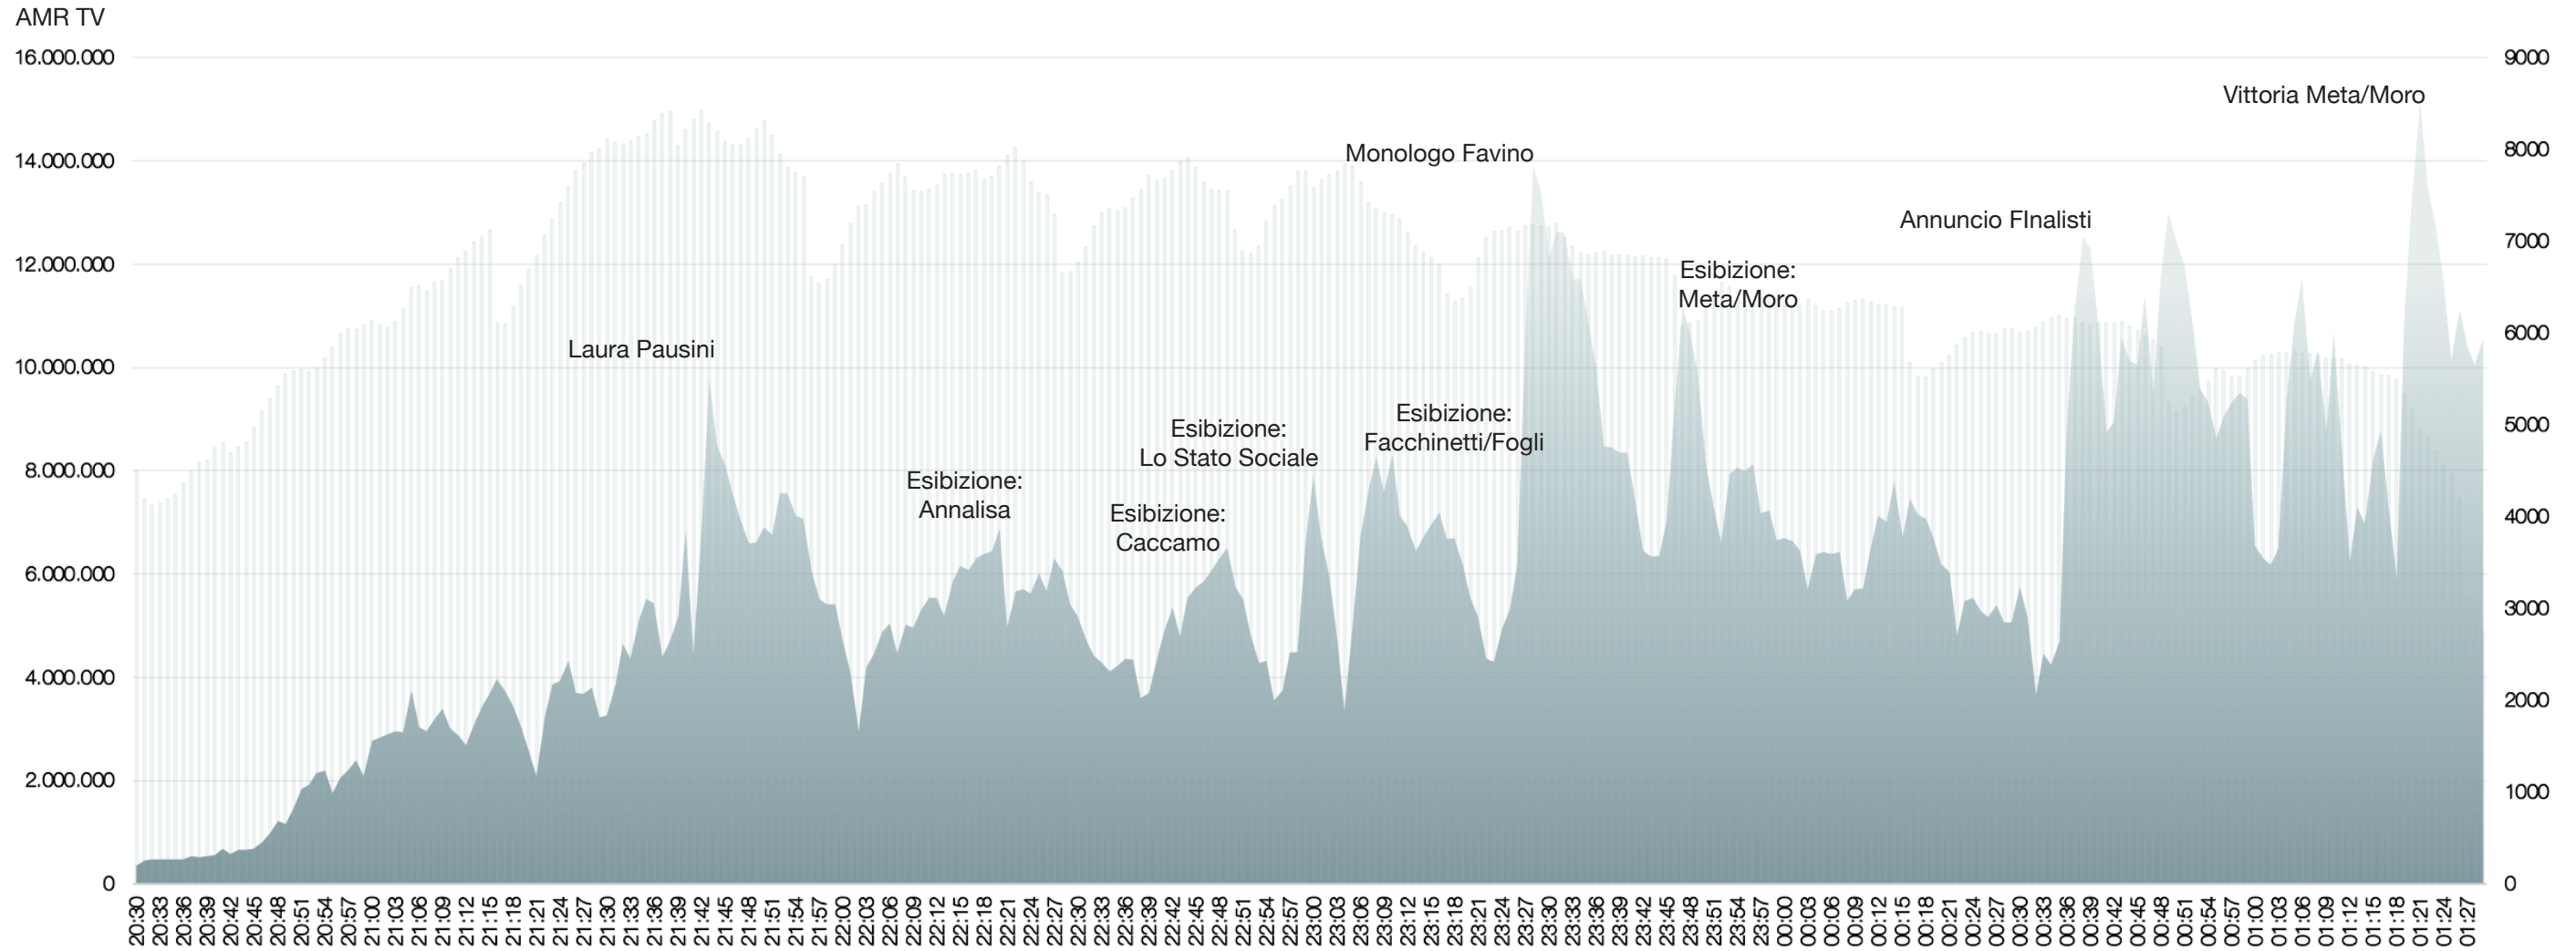

# SANREMO IN TV E SUI SOCIAL IL 10 FEBBRAIO: CURVA DI AUDIENCE TV E ATTIVITÀ SOCIAL

## AUDIENCE & SOCIAL ACTIVITIES: CURVE ORARIE

Audience TV 

Tweets 